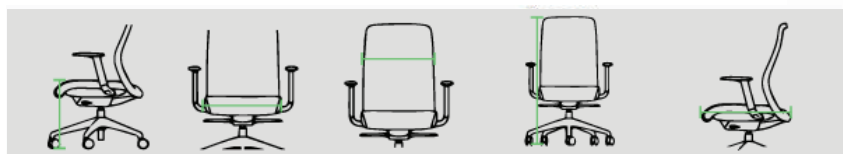

Zithoogte Seat height	Zitbreedte Seat width	Rugbreedte Back width	Totale hoogte Total height	Totale diepte Total depth
430 mm	495 mm	435 mm	855 mm	450 mm

INFORMATIE

Naam:	Move
Categorie:	Vergaderstoel
SKU:	CM2
Kenmerken:	Uniek design met luxe afwerking
	Voorzien van verstevigd verchroomd sledeframe
	Voorzien van kantelbare rugleuning
	ArMLEUNINGEN voorzien van armkussens
	Zitting gevuld met hoge kwaliteit schuim
	Geschikt tot 120 kg
Frame:	Verstevigd verchroomd sledeframe
Stapelbaar:	Ja
Standaard Voorraadkleur:	Zwart - Gestoffeerde zitting / design kunststof rug
Overige Kleuren:	Verkrijgbaar met 12 weken levertijd
Stofnaam:	Ilse
Slijtvastheid Stof:	120.000 Martindale
Garantie:	5 Jaar
Verpakking:	Eenheden per doos: 2 stuks (per stuk te bestellen)
Afmetingen:	68 (L) x 55 (B) x 58 (H) cm
Nettogewicht:	22,6 kg
Brutogewicht:	23,6 kg

De Stream is in twee verschillende kleuren uit voorraad leverbaar (middengrijs & antraciet) en U heeft de keuze uit meerdere design onderstellen.

Zithoogte Seat height	Zitbreedte Seat width	Rugbreedte Back width	Totale hoogte Total height	Totale diepte Total depth
450 mm	430 mm	580 mm	840 mm	550 mm