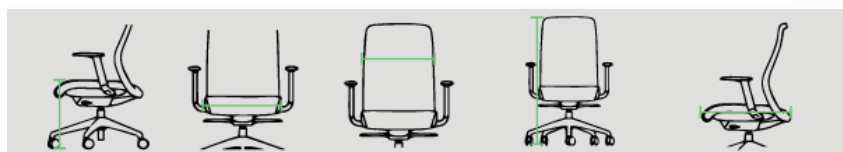

Zithoogte Seat height	Zitbreedte Seat width	Rugbreedte Back width	Totale hoogte Total height	Totale diepte Total depth
430 mm	495 mm	435 mm	855 mm	450 mm

INFORMATIE

Naam:	Move
Categorie:	Vergaderstoel
SKU:	CM2
Kenmerken:	Uniek design met luxe afwerking
	Voorzien van verstevigd verchromd sledeframe
	Voorzien van kantelbare rugleuning
	ArMLEUNINGEN voorzien van armkussens
	Zitting gevuld met hoge kwaliteit schuim
	Geschikt tot 120 kg
Frame:	Verstevigd verchromd sledeframe
Stapelbaar:	Ja
Standaard Voorraadkleur:	Zwart - Gestoffeerde zitting / design kunststof rug
Overige Kleuren:	Verkrijgbaar met 12 weken levertijd
Stofnaam:	Ilse
Slijtvastheid Stof:	120.000 Martindale
Garantie:	5 Jaar
Verpakking:	Eenheden per doos: 2 stuks (per stuk te bestellen)
Afmetingen:	68 (L) x 55 (B) x 58 (H) cm
Nettogewicht:	22,6 kg
Brutogewicht:	23,6 kg

SCAN ME

STREAM

SKU: AN3

De Stream is een elegante, volledig gestoffeerde wolvilt stoel, die ontworpen is voor vele toepassingen zoals in kantoren, vergaderruimtes, conferentieruimtes en horecagelegenheden.

De Stream is in twee verschillende kleuren uit voorraad leverbaar (middengrijs & antraciet) en U heeft de keuze uit meerdere design onderstellen.

Zithoogte Seat height	Zitbreedte Seat width	Rugbreedte Back width	Totale hoogte Total height	Totale diepte Total depth
450 mm	430 mm	580 mm	840 mm	550 mm