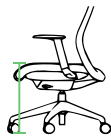

GLIDE - FABRIC

SKU: CT2

De CT2 is een moderne bureaustoel met praktische instelmogelijkheden en heeft tegelijkertijd een elegant design. De uitgekiende combinatie van mooie Ilse stof en slijtvast materiaal zorgt voor maximaal comfort en een aangenaam zitklimaat.

Zithoogte
Seat height

455-570 mm