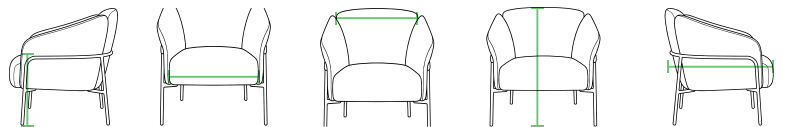

Zithoogte
Seat height

460 mm

Zitbreedte
Seat width

500 mm

Rugbreedte
Back width

500 mm

Totale hoogte
Total height

1230 mm

Totale diepte
Total depth

800 mm

Naam:	Calyon – High
Categorie:	Soft seating
SKU:	SO-12
Kenmerken:	Stijlvolle gestoffeerde fauteuil met armleuningen
	Duurzaam zwart gelakte 4-poots stervoet
	Voorzien van voetdoppen
	Luxe teddy stof met zachte, warme textuur
	Comfortabel gevormd schuim van hoge kwaliteit
	Met armleuningen + hoofdsteun voor extra ontspanning
	Beschikbaar in drie stijlvolle kleuren
	Geschikt tot 600 kg
Standaard voorraadkleur:	Zwart gelakt stalen frame - stoffering zwart, beige of grijs
Stofnaam:	Wales
Slijtvastheid stof:	100.000 Martindale
Garantie:	5 Jaar
Verpakking:	Eenheden per doos: 1 stuk
Afmetingen:	80 (L) x 80 (B) x 70 (H) cm
Nettogewicht:	23,5 kg
Brutogewicht:	24,5 kg

SCAN ME