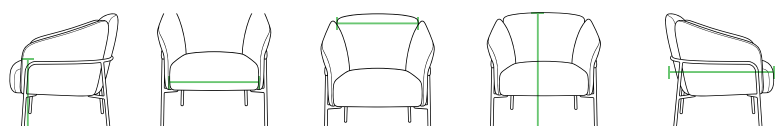

Zithoogte
Seat height

450 mm

Zitbreedte
Seat width

430 mm

Rugbreedte
Back width

430 mm

Totale hoogte
Total height

830 mm

Totale diepte
Total depth

630 mm

Naam:	Linoa
Categorie:	Soft seating
SKU:	SO-14
Kenmerken:	Stijlvolle gestoffeerde bijzetstoel met armleuningen
	Duurzaam zwart gelakt spider frame
	Voorzien van voetdoppen
	Luxe teddy stof met zachte, warme textuur
	Comfortabel gevormd schuim van hoge kwaliteit
	Met armleuningen voor extra ontspanning
	Beschikbaar in drie stijlvolle kleuren
	Geschikt tot 150 kg
Standaard voorraadkleur:	Zwart gelakt stalen frame - stoffering zwart, beige of grijs
Stofnaam:	Wales
Slijtvastheid stof:	100.000 Martindale
Garantie:	5 Jaar
Verpakking:	Eenheden per doos: 2 stuks (per stuk te bestellen)
Afmetingen:	66 (L) x 66 (B) x 57 (H) cm
Nettogewicht:	11,6 kg (per stoel)
Brutogewicht:	24,5 kg (2 stuks) / 12,25 kg (per stoel)

SCAN ME