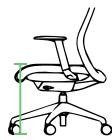

ERGON

SKU: MX2

Bureaustoel Ergon is een comfortabele bureaustoel met een ergonomisch design. De strakke vormgeving, uitgevoerd met een zwarte net bespannen rug, geeft de stoel een professionele uitstraling. De rugleuning is voorzien van een lendensteun voor optimale ondersteuning van de onderrug.

Zithoogte
Seat height

460-575 mm