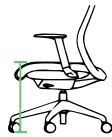

PROFI

SKU:TT3

Een moderne bureaustoel met praktische verstelmogelijkheden en tegelijkertijd een elegant design. De uitgekiende combinatie van hoogwaardige stof en slijtvast materiaal zorgt altijd voor maximaal comfort en een aangenaam zitklimaat.

Zithoogte
Seat height

445-565 mm