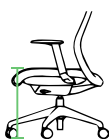

GLIDE - MESH

SKU: CT1

De Glide is een moderne bureaustoel met praktische instelmogelijkheden en heeft tegelijkertijd een elegant design. De uitgeknipte combinatie van ademende netstof en slijtvast materiaal zorgt voor maximaal comfort en een aangenaam zitklimaat

Zithoogte
Seat height

455-570 mm