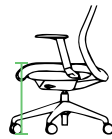

VANE - GREY

SKU: V1.GR

Wil jij ook met slechts een paar kleine handelingen je stoel zo kunnen instellen dat deze ook voor langere tijd prettig zit? Dan komt u al snel uit bij onze Vane bureaustoel. Deze stoel is namelijk heel eenvoudig te bedienen doordat alle bedieningselementen aan het zitfront vast zitten. Dit zorgt tevens voor een mooi afgewerkt design

Zithoogte
Seat height

450-550 mm