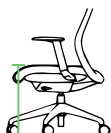

**Zithoogte**  
Seat height

455-570 mm

**Zitbreedte**  
Seat width

465 mm

**Rugbreedte**  
Back width

450 mm

**Totale hoogte**  
Total height

955-1140 mm