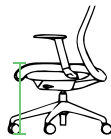

COMFY AIR

SKU: ER4

De Comfy Air is een ergonomische bureaustoel met verstelbare lendensteun en zachte zitting. Dankzij de lendensteunpomp en sterke Ilse-bekleding biedt hij optimale ondersteuning en comfort, ideaal voor langdurig werken en mensen met lichamelijke klachten.

Zithoogte
Seat height

470-585 mm