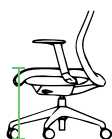

VANE - BLACK

SKU: V1.BL

Wil jij ook met slechts een paar kleine handelingen je stoel zo kunnen instellen dat deze ook voor langere tijd prettig zit? Dan komt u al snel uit bij onze Vane bureaustoel. Deze stoel is namelijk heel eenvoudig te bedienen doordat alle bedieningselementen aan het zitfront vast zitten. Dit zorgt tevens voor een mooi afgewerkt design

Zithoogte
Seat height

450-550 mm