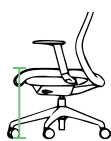

GLORY - WHITE

SKU: AK-C06

De "Glory" bureaustoel biedt comfort en verstelbaarheid tegen een zeer scherpe prijs. Met diverse instelmogelijkheden, zoals verstelbare armleuningen, zithoogte, in hoogte verstelbare lendensteun en kantelbare rugleuning, vind je eenvoudig de ideale zitpositie. De stoel voldoet aan de NEN-1335 norm, wat garant staat voor duurzaamheid en langdurige ondersteuning. Je kunt de stoel verder personaliseren met optionele hoofdsteun.

Zithoogte
Seat height

455-547 mm