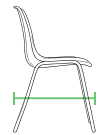

Totale diepte
Total depth