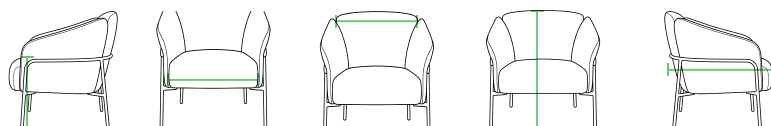

Zithoogte
Seat height

420 mm

Zitbreedte
Seat width

650 mm

Rugbreedte
Back width

650 mm

Totale hoogte
Total height

1260 mm

Totale diepte
Total depth

760 mm

Naam:	Caldera Single + Table
Categorie:	Soft seating
SKU:	SO-06 + SO-08
Kenmerken:	Stijlvolle akoestische loungebank
	Eenpersoons
	Duurzaam zwart gelakt stalen frame
	Voorzien van voetdoppen
	Luxe teddy stof met zachte, warme textuur
	Comfortabel gevormd schuim van hoge kwaliteit
	Beschikbaar in drie stijlvolle kleuren
	Bank geschikt tot 150 kg / tafel geschikt tot 25 kg
Optioneel:	Aan frame gekoppeld 22 mm dik zwart essenhouten tafel
	Aan frame gekoppeld 22 mm dik eikenhouten tafel
Standaard voorraadkleur:	Zwart gelakt stalen frame - stoffering zwart, beige of grijs
Stofnaam:	Wales
Slijtvastheid stof:	100.000 Martindale
Garantie:	5 Jaar
Verpakking:	Eenheden per doos: 1 stuk
Afmetingen:	96,5 (L) x 79 (B) x 105 (H) cm - bank
	64 (L) x 20 (B) x 36 (H) cm - tafel
Nettogewicht:	45 kg (bank) / 3,7 (tafel)
Brutogewicht:	51 kg (bank) / 4,7 (tafel)

SCAN ME