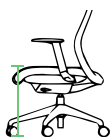

CARA - COLOR

SKU: AK-C08

De Cara bureaustoel is een bureaustoel die opvalt door zijn moderne design, ultieme comfort en uitstekende ergonomie. Dankzij het zwevend mechanisme beweegt de rugleuning soepel mee met je lichaam, wat zorgt voor optimale ondersteuning gedurende de dag. De stoel is uitermate geschikt voor intensief gebruik en biedt een gezonde, dynamische zithouding. Verkrijgbaar in 4 kleuren: grijs, grafiet, blauw en zwart. De optionele hoofdsteun biedt extra ondersteuning tijdens lange werkdagen.

Zithoogte
Seat height

465-550 mm