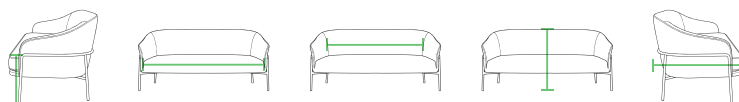

De Caldera tweepersoons bank. Deze stijlvolle akoestische loungebank brengt balans in een drukke omgeving en creëert rust in elke ruimte. Het moderne, minimalistische ontwerp combineert comfort en functionaliteit tot een uitnodigende plek voor ontspanning of overleg. Dankzij de hoge wanden biedt de bank optimale geluidsdemping en privacy. Perfect voor open kantoorruimtes, wachtruimtes of ontvangsthallen. Maak de opstelling compleet met een optioneel bijpassende tafel voor extra gebruiksgemak.