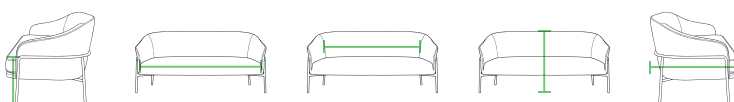

Arden Duo bank - geïnspireerd op onze Arden Single fauteuil. Deze elegante bank deelt hetzelfde verfijnde design, maar biedt plaats aan twee personen. De Arden Duo is een tijdloze bank die moeiteloos past in elk interieur.