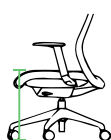

BASIC PU LEATHER

SKU: TT2.PU

Door ergonomie, design en exclusieve kwaliteit te combineren, creëert de Basic bureaustoel een zitervaring van zowel luxe als eenvoudige eenvoud en kan daarom naadloos worden geïntegreerd in elk ruimteconcept. Dankzij de semi-leren bekleding is de stoel met een vochtige doek makkelijk afneembaar.

Zithoogte
Seat height

455-570 mm