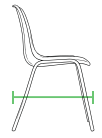

**Zithoogte**  
Seat height

455 mm

**Zitbreedte**  
Seat width

405 mm

**Rugbreedte**  
Back width

480 mm

**Totale hoogte**  
Total height

790 mm