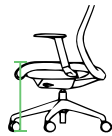

PROFI - HIGH

SKU: TT4

Een moderne bureaustoel met praktische verstelmogelijkheden en tegelijkertijd een elegant design. De uitgekiende combinatie van hoogwaardige stof en slijtvast materiaal zorgt altijd voor maximaal comfort en een aangenaam zitklimaat.

Zithoogte
Seat height

445-565 mm