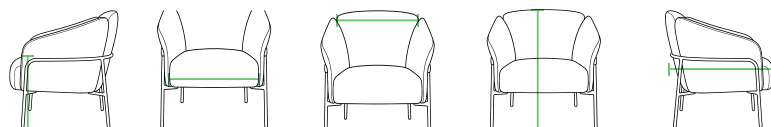

## SKU: SO-09

De Velora is een stijlvolle fauteuil die extra zitcomfort biedt dankzij de drievoudige gevormde schuimlaag in zowel de zitting als de rugleuning. Elke contour is ontworpen om het lichaam perfect te ondersteunen, zodat men urenlang ontspannen kan zitten. De stoel is voorzien van comfortabele armleggers, een 360o draaifunctie en is bekleed met zachte teddy stoffering die warm en luxueus aanvoelt. De zwartgelakte vierpoots stervoet geeft de stoel een moderne, elegante uitstraling. Hij is een blikvanger in elke lounge of wachtruimte. Beschikbaar in drie kleuren.