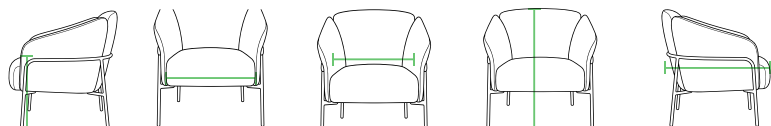

Zithoogte
Seat height

430 mm

Zitbreedte
Seat width

475 mm

Rugbreedte
Back width

475 mm

Totale hoogte
Total height

760 mm

Totale diepte
Total depth

780 mm

Naam:	Arden Single
Categorie:	Soft seating
SKU:	SO-01
Kenmerken:	Stijlvolle gestoffeerde fauteuil met armleuningen
	Duurzaam zwart gelakt stalen frame
	Voorzien van voetdoppen
	Luxe teddy stof met zachte, warme textuur
	Comfortabel gevormd schuim van hoge kwaliteit
	Met armleuningen voor extra ontspanning
	Beschikbaar in drie stijlvolle kleuren
	Geschikt tot 150 kg
Standaard voorraadkleur:	Zwart gelakt stalen frame - stoffering zwart, beige of grijs
Stofnaam:	Wales
Slijtvastheid stof:	100.000 Martindale
Garantie:	5 Jaar
Verpakking:	Eenheden per doos: 1 stuk
Afmetingen:	86 (L) x 80 (B) x 78 (H) cm
Nettogewicht:	30,1 kg
Brutogewicht:	35 kg

SCAN ME