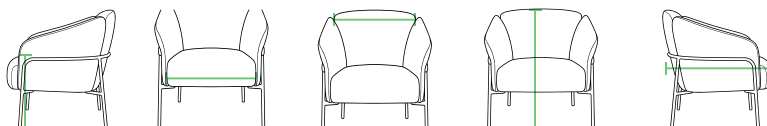

Zithoogte
Seat height

460 mm

Zitbreedte
Seat width

500 mm

Rugbreedte
Back width

500 mm

Totale hoogte
Total height

950 mm

Totale diepte
Total depth

780 mm

Naam:	Calyon – Low
Categorie:	Soft seating
SKU:	SO-13
Kenmerken:	Stijlvolle gestoffeerde fauteuil met armleuningen
	Duurzaam zwart gelakte 4-poots stervoet
	Voorzien van voetdoppen
	Luxe teddy stof met zachte, warme textuur
	Comfortabel gevormd schuim van hoge kwaliteit
	Met armleuningen voor extra ontspanning
	Beschikbaar in drie stijlvolle kleuren
	Geschikt tot 750 kg
Standaard voorraadkleur:	Zwart gelakt stalen frame - stoffering zwart, beige of grijs
Stofnaam:	Wales
Slijtvastheid stof:	100.000 Martindale
Garantie:	5 Jaar
Verpakking:	Eenheden per doos: 1 stuk
Afmetingen:	80 (L) x 80 (B) x 70 (H) cm
Nettogewicht:	20 kg
Brutogewicht:	21 kg

SCAN ME