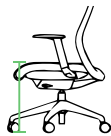

CARA - BLACK

SKU: AK-C08

De Cara bureaustoel is een bureaustoel die opvalt door zijn moderne design, ultieme comfort en uitstekende ergonomie. Dankzij het zwevend mechanisme beweegt de rugleuning soepel mee met je lichaam, wat zorgt voor optimale ondersteuning gedurende de dag. De stoel is uitermate geschikt voor intensief gebruik en biedt een gezonde, dynamische zithouding. Verkrijgbaar in 4 kleuren: grijs, grafiet, blauw en zwart. De optionele hoofdsteun biedt extra ondersteuning tijdens lange werkdagen.

Zithoogte
Seat height

465-550 mm