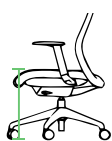

VALOR

SKU: V2

Op zoek naar comfort en stijl? Dan zit u goed met onze Valor bureaustoel. Voorzien van een design net bespannen rug die steun biedt op de juiste plekken. De uiterst comfortabele zitting is voorzien van gevormd schuim. Met o.a. NEN-1335 certificaat, synchroon mechanisme, schuifzitting, rugleuning in diepte en hoogte verstelbaar, 4D verstelbare armleggers. De Valor bureaustoel is een aanwinst voor elke werkplek.

Zithoogte
Seat height

490-590 mm