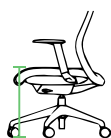

## SKU: AK-C06

De "Glory" bureaustoel biedt comfort en verstelbaarheid tegen een zeer scherpe prijs. Met diverse instelmogelijkheden, zoals verstelbare armleuningen, zithoogte, in hoogte verstelbare lendensteun en kantelbare rugleuning, vind je eenvoudig de ideale zitpositie. De stoel voldoet aan de NEN-1335 norm, wat garant staat voor duurzaamheid en langdurige ondersteuning. Je kunt de stoel verder personaliseren met optionele hoofdsteun.