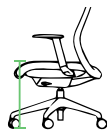

NOVA

SKU: AK-C09

De Nova bureaustoel combineert comfort en stijl voor optimaal werkplezier. Dankzij het ergonomische design met verstelbare hoofdsteun, ademende mesh rugleuning en soepele wielen biedt de Nova perfecte ondersteuning tijdens lange werkdagen. De zithoogte en rugleuning zijn eenvoudig aan te passen, waardoor deze stoel ideaal is voor iedere werkplek – thuis of op kantoor.

Zithoogte
Seat height

480-595 mm