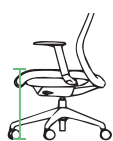

Zithoogte
Seat height

490-590 mm

Zitbreedte
Seat width

520 mm

Rugbreedte
Back width

520 mm

Totale hoogte
Total height

1070-1170 mm