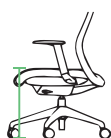

NEN
1335

SCAN ME

GLORY - WHITE

SKU: AK-C06

De "Glory" bureaustoel biedt comfort en verstelbaarheid tegen een zeer scherpe prijs. Met diverse instelmogelijkheden, zoals verstelbare armleuningen, zithoogte, in hoogte verstelbare lendensteun en kantelbare rugleuning, vind je eenvoudig de ideale zitpositie. De stoel voldoet aan de NEN-1335 norm, wat garant staat voor duurzaamheid en langdurige ondersteuning. Je kunt de stoel verder personaliseren met optionele hoofdsteun.