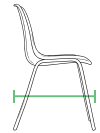

Zithoogte
Seat height

455 mm

Zitbreedte
Seat width

500 mm

Rugbreedte
Back width

450 mm

Totale hoogte
Total height

820 mm