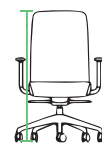

Zithoogte
Seat height

465-550 mm

Zitbreedte
Seat width

500 mm

Rugbreedte
Back width

450 mm

Totale hoogte
Total height

1195-1280 mm