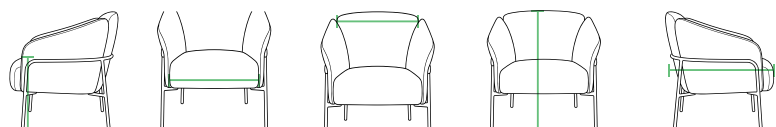

SCAN ME

LINOA

SKU: SO-14

Linoa - de perfecte combinatie van design, comfort en functionaliteit. Te gebruiken als eetkamerstoel, bijzetstoel of vergaderstoel. De Linoa past moeiteloos in elke ruimte. Ultiem gebruiksgemak dankzij de 360o draaifunctie. Het gevormde schuim zorgt voor langdurig zitcomfort. De stoel is bekleed met een zachte teddy stof die niet alleen heerlijk aanvoelt, maar ook warmte en sfeer toevoegt aan het interieur. De zwartgelakte spiderpoten geven de stoel een moderne, luchtige uitstraling en bieden tegelijk stevige stabiliteit. Verkrijgbaar in drie stijlvolle kleuren.

Zithoogte
Seat height

450 mm

Zitbreedte
Seat width

430 mm

Rugbreedte
Back width

430 mm

Totale hoogte
Total height

830 mm