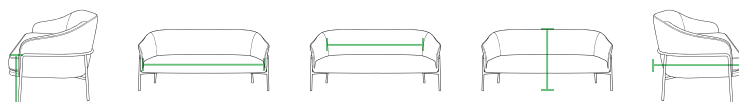

CALDERA DUO + TABLE

SKU: SO-07 + SO-08

De Caldera tweepersoons bank. Deze stijlvolle akoestische loungebank brengt balans in een drukke omgeving en creëert rust in elke ruimte. Het moderne, minimalistische ontwerp combineert comfort en functionaliteit tot een uitnodigende plek voor ontspanning of overleg. Dankzij de hoge wanden biedt de bank optimale geluidsdemping en privacy. Perfect voor open kantoorruimtes, wachtruimtes of ontvangsthallen. Maak de opstelling compleet met een optioneel bijpassende tafel voor extra gebruiksgemak.

Zithoogte
Seat height

420 mm

Zitbreedte
Seat width

1260 mm

Rugbreedte
Back width

1260 mm

Totale hoogte
Total height

1260 mm

Totale diepte
Total depth

760 mm

Naam:	Caldera Duo + Table
Categorie:	Soft seating
SKU:	SO-07 + SO-08
Kenmerken:	Stijlvolle akoestische loungebank
	Tweepersoons
	Duurzaam zwart gelakt stalen frame
	Voorzien van voetdoppen
	Luxe teddy stof met zachte, warme textuur
	Comfortabel gevormd schuim van hoge kwaliteit
	Beschikbaar in drie stijlvolle kleuren
	Bank geschikt tot 300 kg / tafel geschikt tot 25 kg
Optioneel:	Aan frame gekoppeld 22 mm dik zwart essenhouten tafel
	Aan frame gekoppeld 22 mm dik eikenhouten tafel
Standaard voorraadkleur:	Zwart gelakt stalen frame - stoffering zwart, beige of grijs
Stofnaam:	Wales
Slijtvastheid stof:	100.000 Martindale
Garantie:	5 Jaar
Verpakking:	Eenheden per doos: 1 stuk
Afmetingen:	158 (L) x 79 (B) x 110 (H) cm - bank
	64 (L) x 20 (B) x 36 (H) cm - tafel
Nettogewicht:	61 kg (bank) / 3,7 (tafel)
Brutogewicht:	67,5 kg (bank) / 4,7 (tafel)

SCAN ME