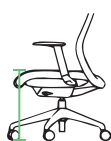

NEN
1335

SCAN ME

GLIDE - MESH

SKU: CT1

De Glide is een moderne bureaustoel met praktische instelmogelijkheden en heeft tegelijkertijd een elegant design. De uitgekiende combinatie van ademende netstof en slijtvast materiaal zorgt voor maximaal comfort en een aangenaam zitklimaat