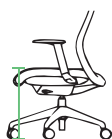

NEN
1335

SCAN ME

VANE - BLACK

SKU: V1.BL

Wil jij ook met slechts een paar kleine handelingen je stoel zo kunnen instellen dat deze ook voor langere tijd prettig zit? Dan komt u al snel uit bij onze Vane bureaustoel. Deze stoel is namelijk heel eenvoudig te bedienen doordat alle bedieningselementen aan het zitfront vast zitten. Dit zorgt tevens voor een mooi afgewerkt design