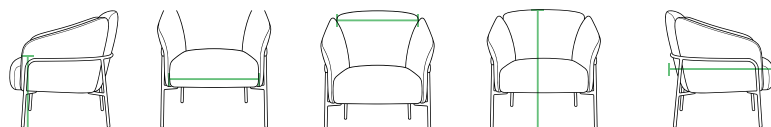

SCAN ME

VELORA

SKU: SO-09

De Velora is een stijlvolle fauteuil die extra zitcomfort biedt dankzij de drievoudige gevormde schuimlaag in zowel de zitting als de rugleuning. Elke contour is ontworpen om het lichaam perfect te ondersteunen, zodat men urenlang ontspannen kan zitten. De stoel is voorzien van comfortabele armleggers, een 360o draaifunctie en is bekleed met zachte teddy stoffering die warm en luxueus aanvoelt. De zwartgelakte vierpoots stervoet geeft de stoel een moderne, elegante uitstraling. Hij is een blikvanger in elke lounge of wachtruimte. Beschikbaar in drie kleuren.