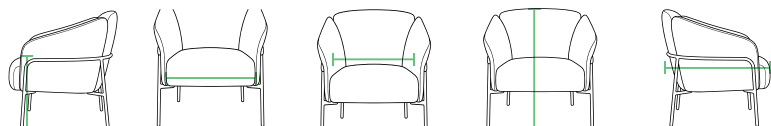

Totale diepte
Total depth

480 mm

Naam:	Voro - Chrome
Categorie:	Vergaderstoelen
SKU:	OO-04
Kenmerken:	Luxe design vergaderstoel met tijdloze uitstraling
	Stevig aluminium frame - gepolijst of zwart gelakt
	Zitting en rugleuning in ademend zwart gemêleerd mesh
	Voorzien van armleggers
	Draaibaar op vaste hoogte
	Voorzien van vloerdoppen
	Geschikt tot 140 kg
Stapelbaar:	Nee
Standaard voorraadkleur:	Zitting en rugleuning zwart gemêleerd mesh
	Aluminium frame - gepolijst of zwart gelakt
Materiaal:	Frame staal / zitting & rug mesh stoffering
Garantie:	5 Jaar
Verpakking:	Eenheden per doos: 1 stuk
Afmetingen:	56 (L) x 37 (B) x 75 (H) cm
Nettogewicht:	12,4 kg
Brutogewicht:	13,4 kg

Zithoogte
Seat height

430 mm

Zitbreedte
Seat width

475 mm

Rugbreedte
Back width

475 mm

Totale hoogte
Total height

760 mm