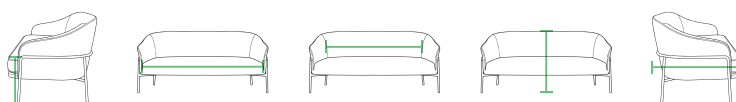

Zithoogte Seat height	Zitbreedte Seat width	Rugbreedte Back width	Totale hoogte Total height	Totale diepte Total depth
430 mm	1500 mm	1500 mm	760 mm	780 mm

Naam:	Arden Duo
Categorie:	Soft seating
SKU:	SO-02
Kenmerken:	Stijlvolle gestoffeerde bank met armleuningen
	Duurzaam zwart gelakt stalen frame
	Voorzien van voetdoppen
	Luxe teddy stof met zachte, warme textuur
	Comfortabel gevormd schuim van hoge kwaliteit
	Met armleuningen voor extra ontspanning
	Beschikbaar in drie stijlvolle kleuren
	Geschikt tot 450 kg
Standaard voorraadkleur:	Zwart gelakt stalen frame - stoffering zwart, beige of grijs
Stofnaam:	Wales
Slijtvastheid stof:	100.000 Martindale
Garantie:	5 Jaar
Verpakking:	Eenheden per doos: 1 stuk
Afmetingen:	188 (L) x 80 (B) x 78 (H) cm
Nettogewicht:	52 kg
Brutogewicht:	60 kg