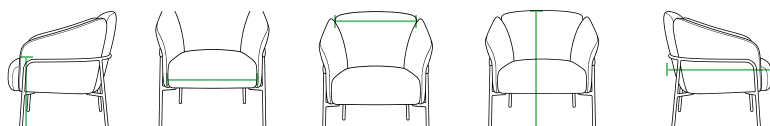

Zithoogte Seat height	Zitbreedte Seat width	Rugbreedte Back width	Totale hoogte Total height	Totale diepte Total depth
420 mm	650 mm	650 mm	1260 mm	760 mm

Naam:	Caldera Single + Table
Categorie:	Soft seating
SKU:	SO-06 + SO-08
Kenmerken:	Stijlvolle akoestische loungebank
	Eenpersoons
	Duurzaam zwart gelakt stalen frame
	Voorzien van voetdoppen
	Luxe teddy stof met zachte, warme textuur
	Comfortabel gevormd schuim van hoge kwaliteit
	Beschikbaar in drie stijlvolle kleuren
	Bank geschikt tot 150 kg / tafel geschikt tot 25 kg
Optioneel:	Aan frame gekoppeld 22 mm dik zwart essenhouten tafel
	Aan frame gekoppeld 22 mm dik eikenhouten tafel
Standaard voorraadkleur:	Zwart gelakt stalen frame - stoffering zwart, beige of grijs
Stofnaam:	Wales
Slijtvastheid stof:	100.000 Martindale
Garantie:	5 Jaar
Verpakking:	Eenheden per doos: 1 stuk
Afmetingen:	96,5 (L) x 79 (B) x 105 (H) cm - bank
	64 (L) x 20 (B) x 36 (H) cm - tafel
Nettogewicht:	45 kg (bank) / 3,7 (tafel)
Brutogewicht:	51 kg (bank) / 4,7 (tafel)