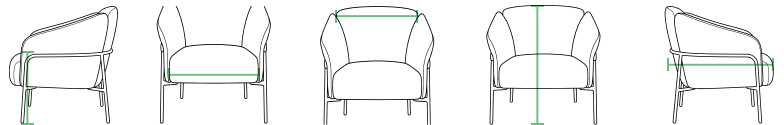

SCAN ME

CALYON - HIGH

SKU: SO-12

Calyon - waar design, comfort en functionaliteit samenkomen. Deze veelzijdige stoel is ideaal als bijzetstoel/loungestoel en voegt zicht moeiteloos naar elke interieurstijl. Dankzij de 360o draaifunctie geniet men van optimaal gebruiksgemak, terwijl het gevormde schuim langdurig zitcomfort garandeert. De zachte teddy bekleding voelt aangenaam aan en brengt een warme, sfeervolle uitstraling in de ruimte. De zwartgelakte vierpoots stervoet zorgt voor een eigentijdse look en stabiele basis. Beschikbaar in drie stijlvolle kleuren.

Zithoogte
Seat height

460 mm

Zitbreedte
Seat width

500 mm

Rugbreedte
Back width

500 mm

Totale hoogte
Total height

1230 mm