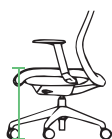

NEN
1335

SCAN ME

COMFY AIR

SKU: ER4

De Comfy Air is een ergonomische bureaustoel met verstelbare lendensteun en zachte zitting. Dankzij de lendensteunpomp en sterke Ilse-bekleding biedt hij optimale ondersteuning en comfort, ideaal voor langdurig werken en mensen met lichamelijke klachten.