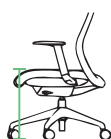

Zithoogte
Seat height

460-575 mm

Zitbreedte
Seat width

470 mm

Rugbreedte
Back width

450 mm

Totale hoogte
Total height

985-1140 mm