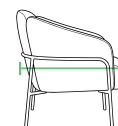

Zithoogte
Seat height

460 mm

Zitbreedte
Seat width

500 mm

Rugbreedte
Back width

500 mm

Totale hoogte
Total height

950 mm