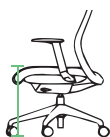

Zithoogte
Seat height

465-550 mm

Zitbreedte
Seat width

500 mm

Rugbreedte
Back width

450 mm

Totale hoogte
Total height

1195-1280 mm